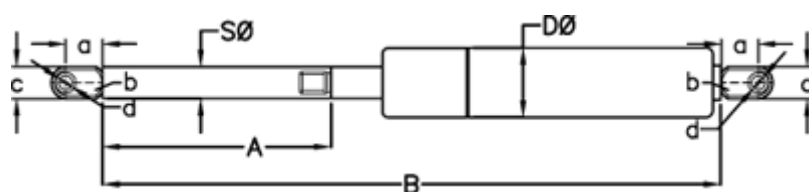

Varenummer: 049053RE0325P1T1

Beskrivelse: Stabilus Lift-O-Mat Gasfjeder 9053RE-P1T1 0325N
03 08 120 0325 - Rustfast AISI 316

Mål

A = 120

a = 18

b = 10

B = 289 +/-2

c = 15

d = 8.1

D Ø = 18

Note = -

S Ø = 8